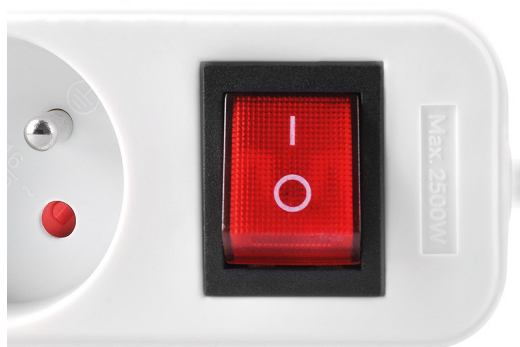

Prodlužovací přívod, 4 zásuvky, bílý, vypínač, 3m

- počet zásuvek: 4
- průřez vodičů: 3 x 1mm²
- typ kabelu: H05VV-F3
- lomená vidlice
- barva: bílá
- délka: 3m
- 230V/10A
- vypínač

SOLIGHT HOLDING, S.R.O.